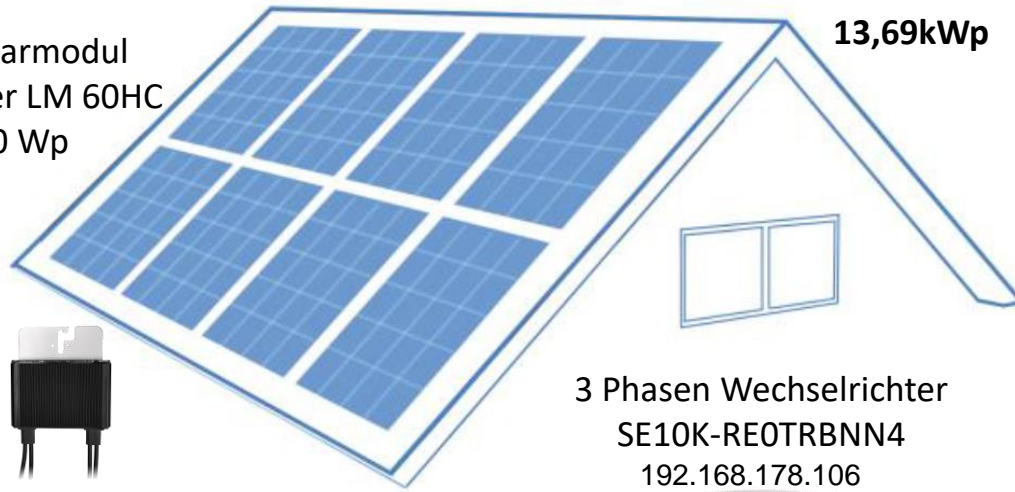

# PV-Anlage

Wieser J.  
16.08.2023

37x Solarmodul  
Jinko Tiger LM 60HC  
370 Wp

13,69kWp

37x Optimierer  
P401-5RM4MRM

3 Phasen Wechselrichter  
SE10K-REOTRBNN4  
192.168.178.106

AC 3P  
AC 1P  
DC  
RS485  
Wireless  
Internet

NETZ

Wallbox ABB Terra

WWW

ZigBee V2  
SB-ZBSLV-B-S1-RW

Warmwasser-Controller  
SMRT-HOT-WTR-30-S1

HOTWTR-SENS-RW-S1

SMARTFOX  
3kW

10kW  
max. 95,83%